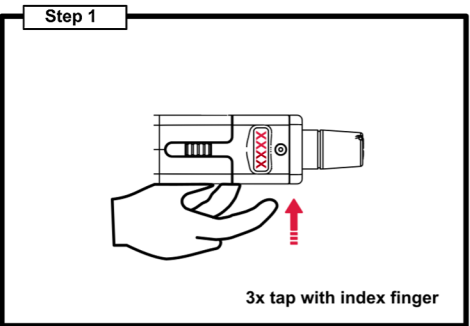

Step 2

Usage :

Preset usage :

Device Parameters Adjustment :

WWW.VOH.CH

Reset revolution counter :

Max. torque reached :