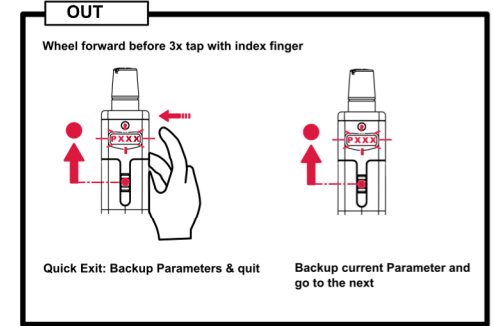

Step 2

Usage :

Preset usage :

Device Parameters Adjustment :

WWW.VOH.CH

Reset revolution counter :

Max. torque reached :