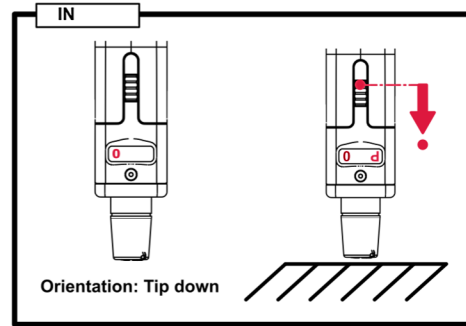

Step 2

Usage :

Preset usage :

Device Parameters Adjustment :

WWW.VOH.CH

Reset revolution counter :

Max. torque reached :