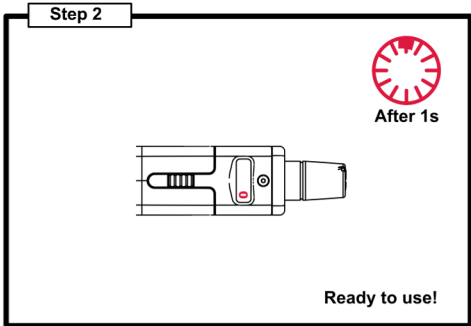

Step 2

Usage :

Preset usage :

Device Parameters Adjustment :

WWW.VOH.CH

Reset revolution counter :

Max. torque reached :