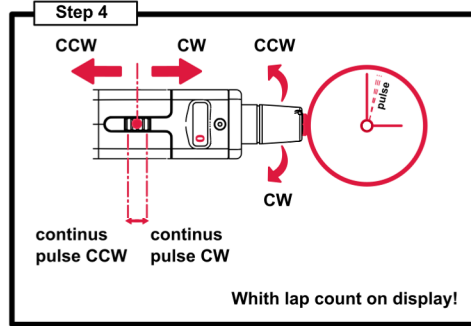

STEMiX

Outil de mise en rotation de la couronne intelligent, multifonctions, polyvalent et autonome.

www.voh.ch

SPEED CONTROL TORQUE LIMIT

Charging:

Step 1

Step 2

Step 3

After 15s

Charging...

Step 4

After max 3h

Charged!

www.voh.ch

STEMiX®

- :Short wheel pulse
- :Long wheel pulse > 1s
- :Display Blink
-> Release the wheel

Changing the tip:

Step 1

Step 2

Step 3

Step 4

First use:

Step 1

Remove the plastic strip

Step 2

Usage :

Preset usage :

Device Parameters Adjustment :

WWW.VOH.CH

Reset revolution counter :

Max. torque reached :