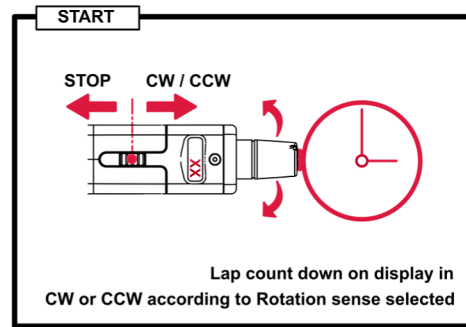

Changing the tip:

Step 1

Step 2

Step 3

Step 4

First use:

Step 1

Remove the plastic strip

Step 2

Usage :

Preset usage :

Device Parameters Adjustment :

WWW.VOH.CH

Reset revolution counter :

Max. torque reached :